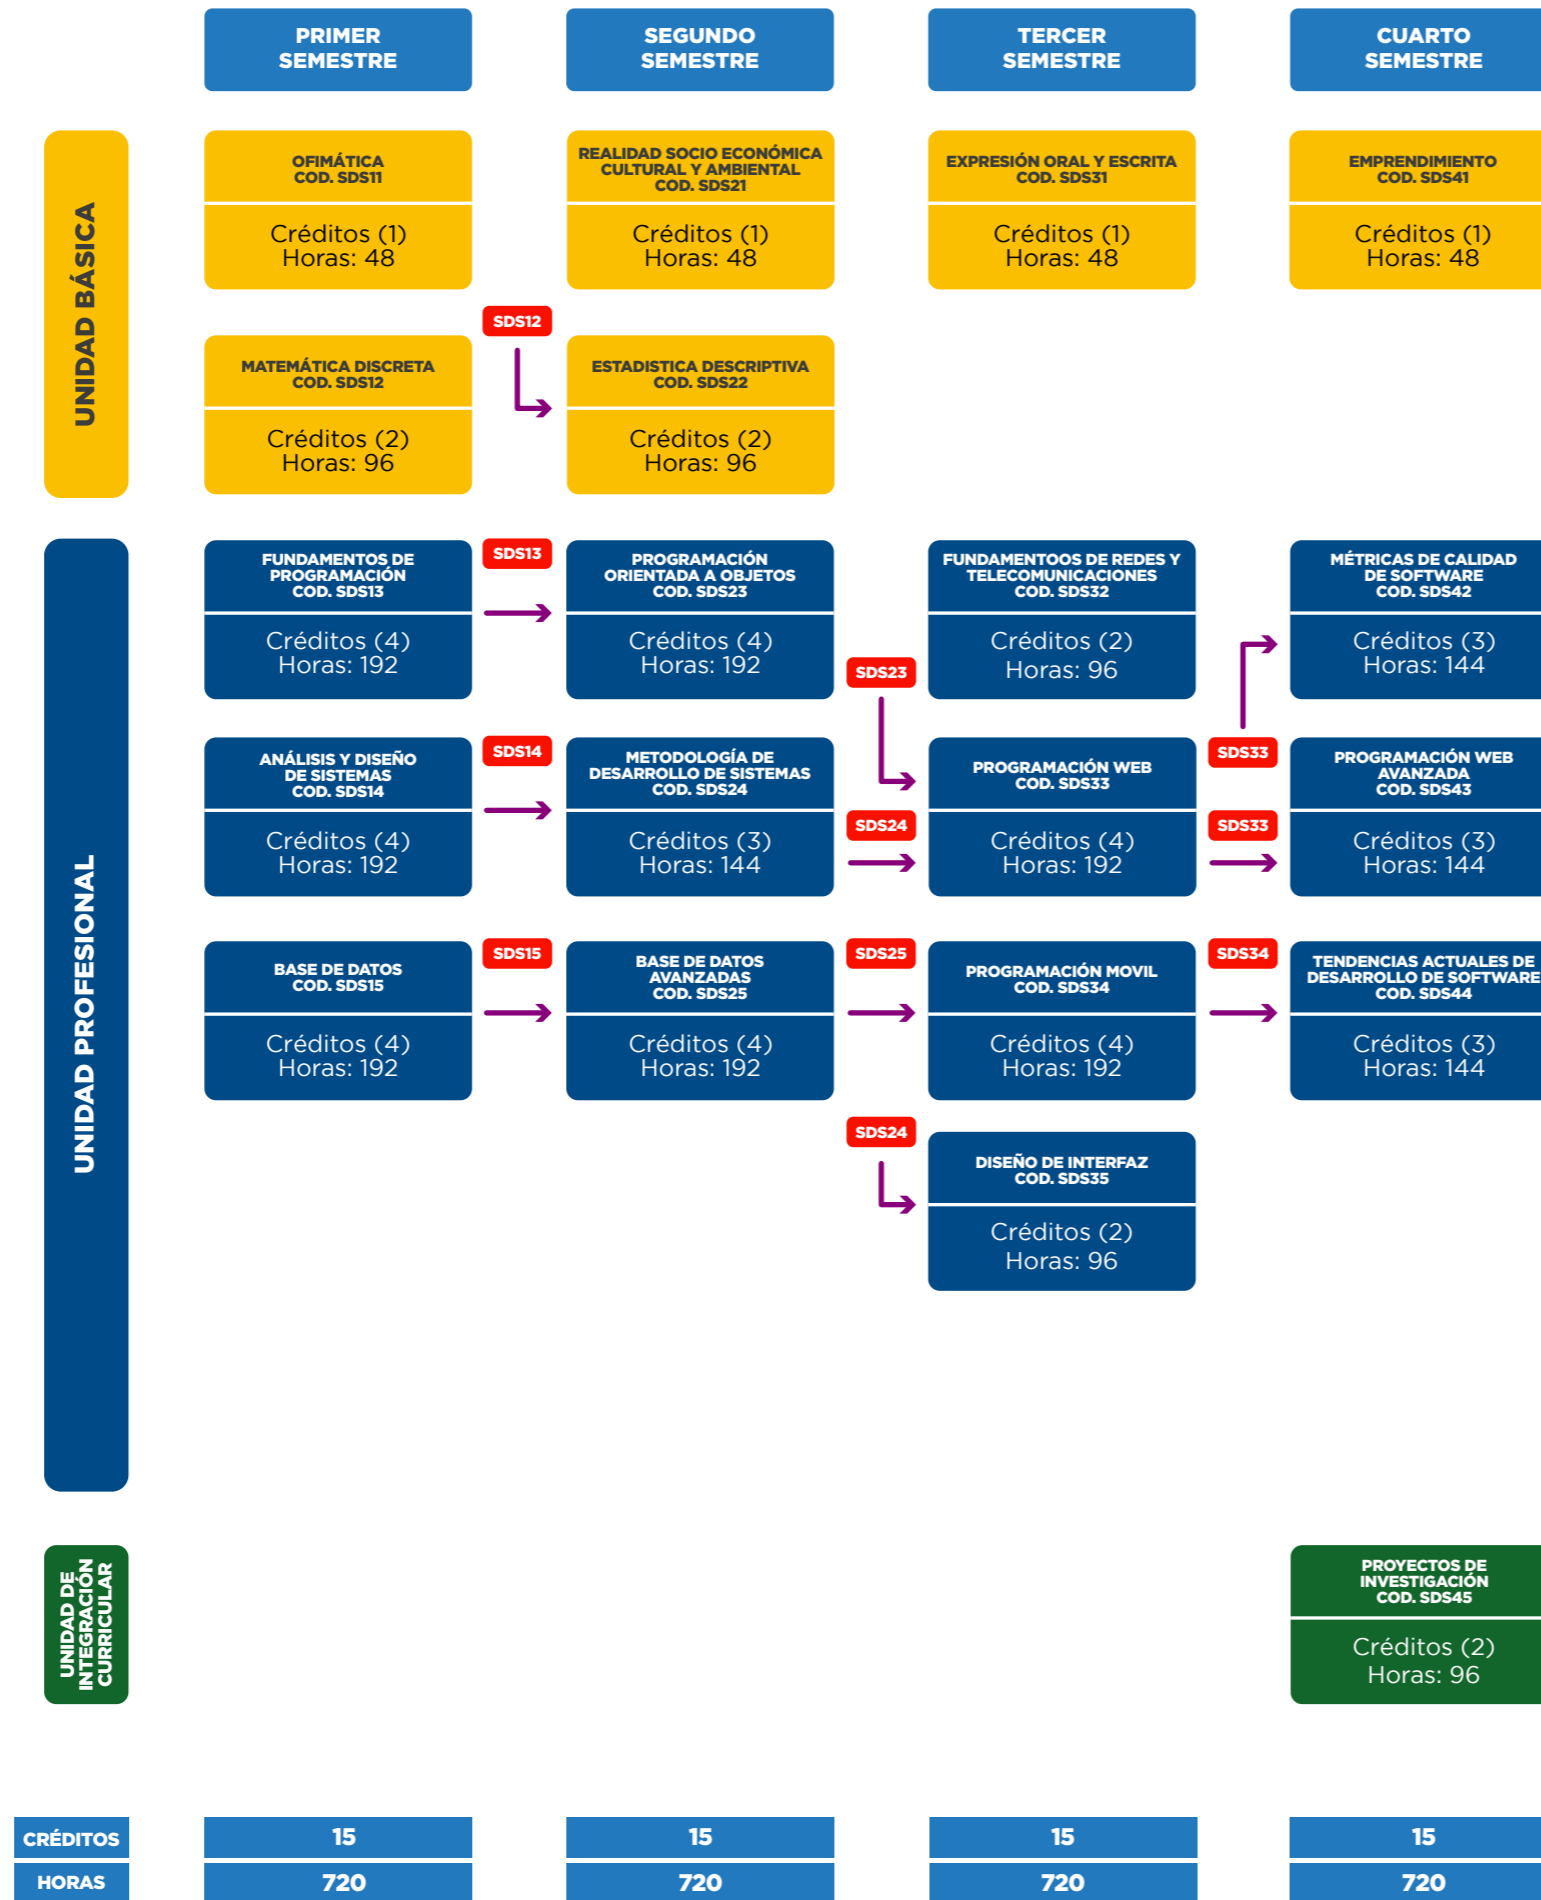

MALLA CURRICULAR DE LA CARRERA DESARROLLO DE SOFTWARE

TECNOLOGÍA SUPERIOR

TABLA RESUMEN

1. Componentes de Organización del Aprendizaje	Horas/Créditos
Aprendizaje en contacto con el Docente	960
Aprendizaje Práctico Experimental	1136
Aprendizaje Autónomo	496
Total horas (1)	2592

2. Prácticas Preprofesionales	Horas/Créditos
Prácticas Laborales	240
Prácticas de Servicio Comunitario	48
Total horas (2)	288

3. Unidad de titulación	Horas
Proyecto de Emprendimiento de Innovación	96
Total horas	96

TOTAL HORAS DE LA CARRERA (1 + 2)	2880
--	-------------

4. Número de Asignaturas	20
---------------------------------	-----------

Requisito para Graduación
Nivel de suficiencia A2 en el idioma Inglés

TOTAL CRÉDITOS/HORAS
60
2880