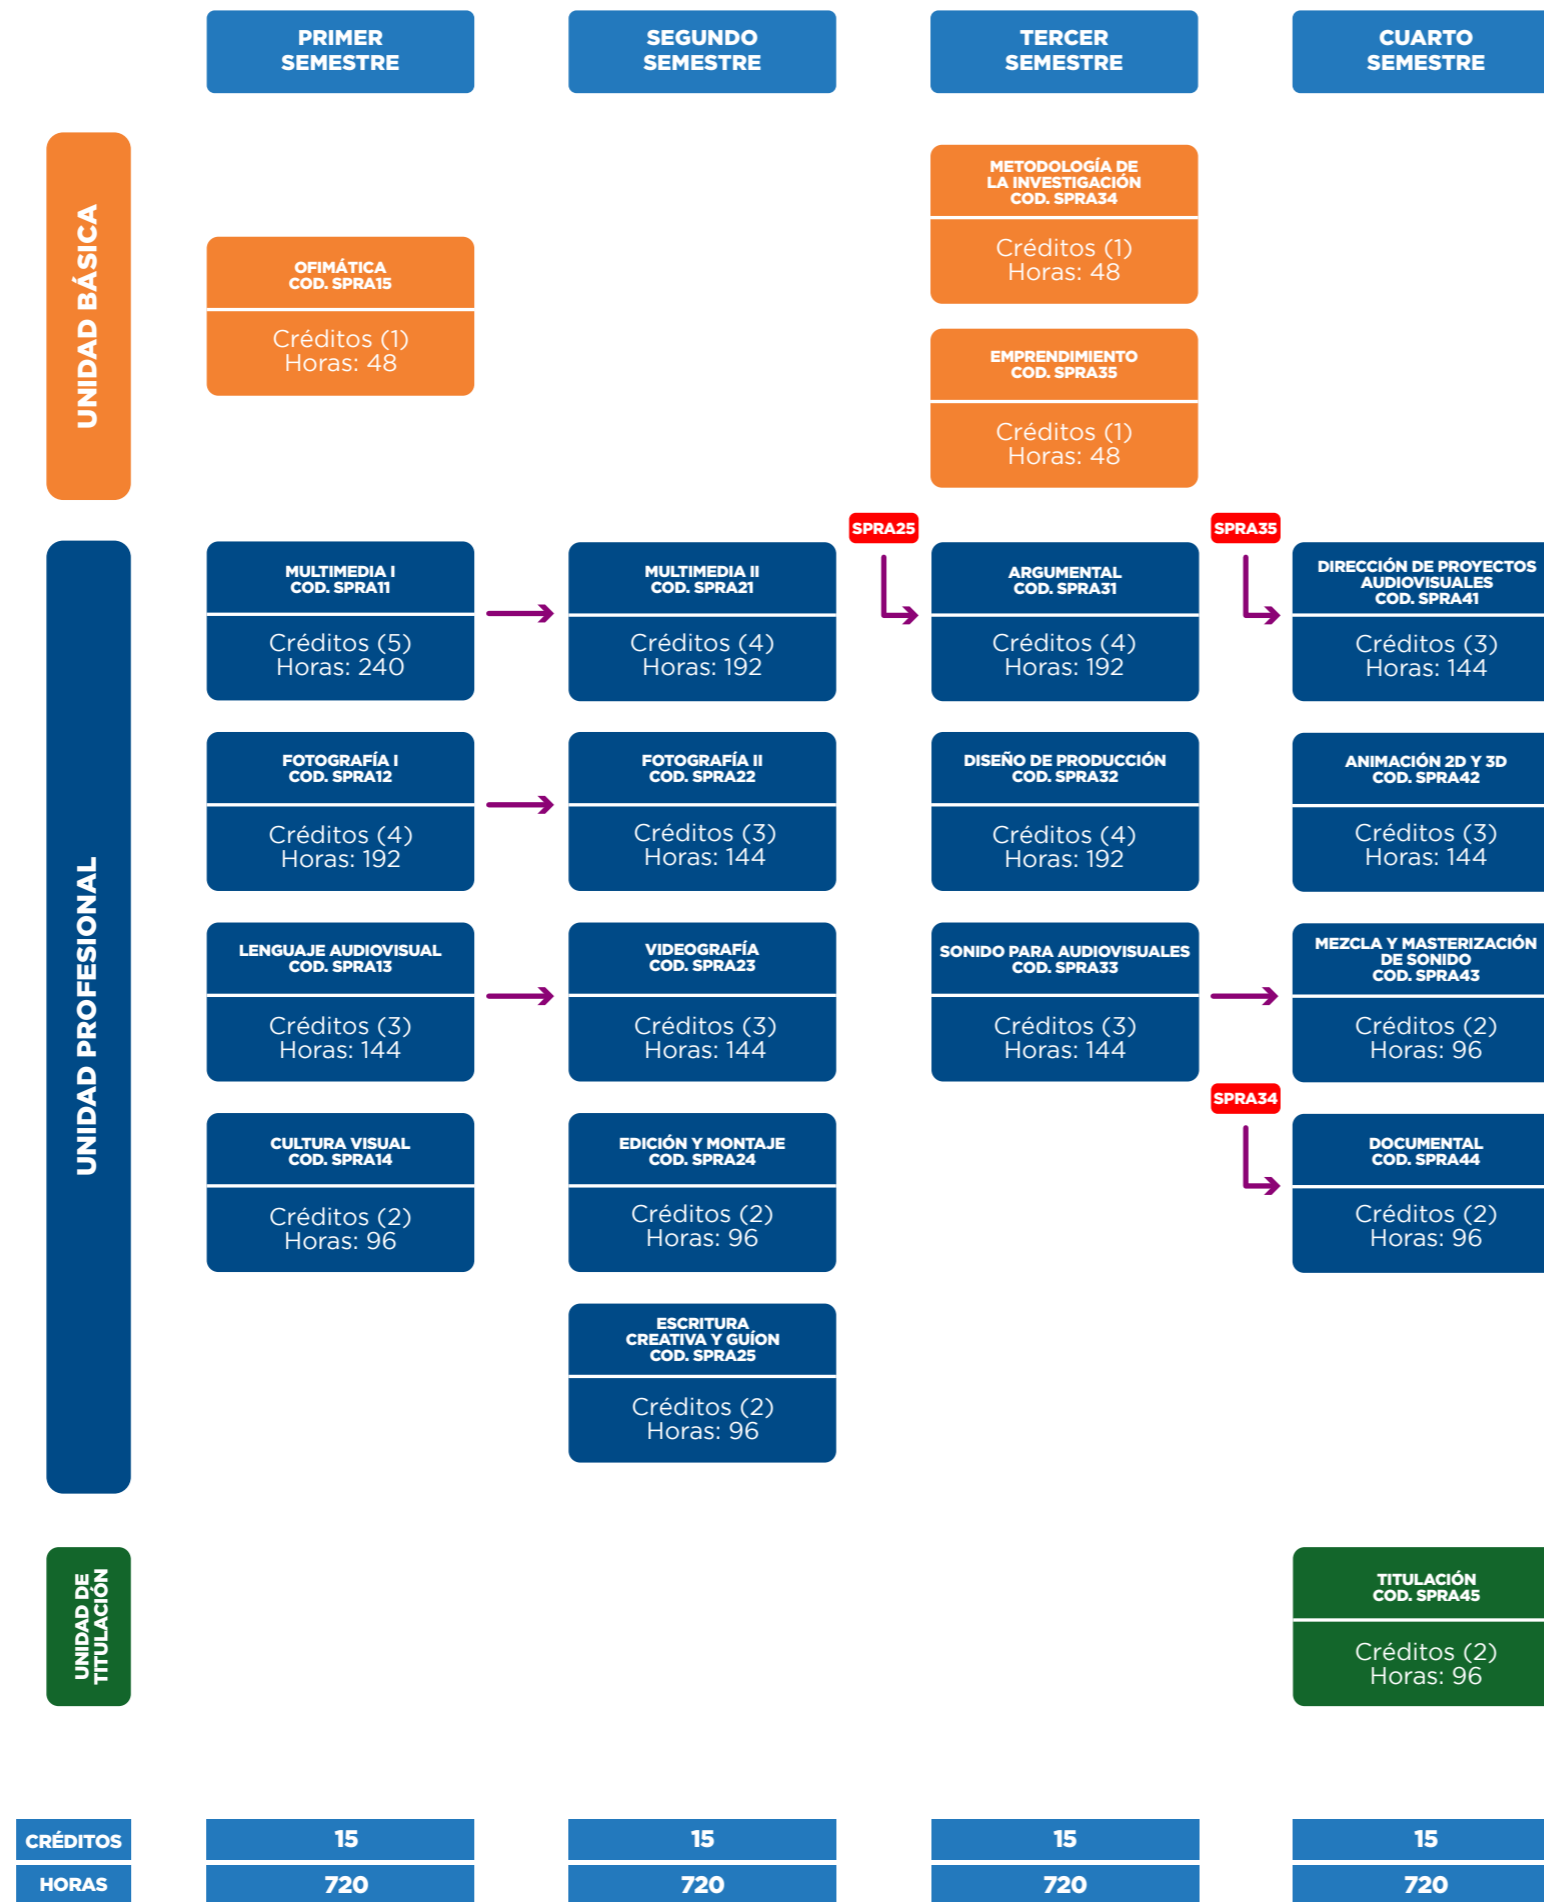

MALLA CURRICULAR DE LA CARRERA DE PRODUCCIÓN Y RELIZACIÓN AUDIOVISUAL

TECNOLOGÍA SUPERIOR

TABLA RESUMEN

1. Componentes de Organización del Aprendizaje	Horas/Créditos
Aprendizaje en contacto con el Docente	832
Aprendizaje Práctico Experimental	704
Aprendizaje Autónomo	960
Total horas (1)	2496

2. Prácticas Preprofesionales	Horas/Créditos
Prácticas Laborales	240
Prácticas de Servicio Comunitario	48
Total horas (2)	288

3. Unidad de Integración Curricular	Horas
Trabajo de titulación	96
Total horas	96

TOTAL HORAS DE LA CARRERA (1 + 2)	2880
--	-------------

4. Número de Asignaturas	20
---------------------------------	-----------

5. Requisito para Graduación
Nivel de suficiencia A2 en el idioma Inglés

TOTAL CRÉDITOS/HORAS
60
2880